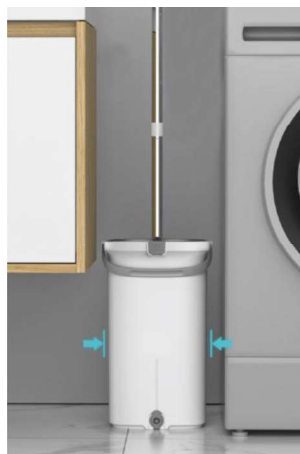

汚れた水で何度もモップを絞りお掃除

- ・よごれた水を付けたモップでは不衛生

常にきれいな水を使用し、お掃除可能！！

- ・常にきれいな水でお掃除可能
→衛生面の向上

<水拭きの必要性>

床の汚れは掃除機やフローリング用のモップで乾拭きしただけでは落とすことはできません。床にはホコリやゴミ、油汚れなど、汚れがたくさん付着しています。放置しておくと床に汚れが蓄積していき、次第に黒ずんだりベタベタしてしまいます。その為にも「**水拭き掃除**」が必要となります。

③省スペースで収納！

<製品サイズ>

<省スペースで収納可能>

モップもセットした状態で収納出来る為狭いバックヤードでも収納が可能です！スタイリッシュなデザインで様々な場所にも調和します！

<仕様>

- 商品名: 洗濯絞り機能付きマイクロファイバーモップ
- 型番: EBM-280
- 外形寸法: <バケツ> W220×D220×H375mm
<モップ> W320×D120×H1,380mm
- 重量: <バケツ> 約1.0kg
<モップ> 約0.60kg
- 材質: <バケツ> ABS、PP、ステンレス
<モップ> マイクロファイバー、PP
- JANコード: 4930444176152