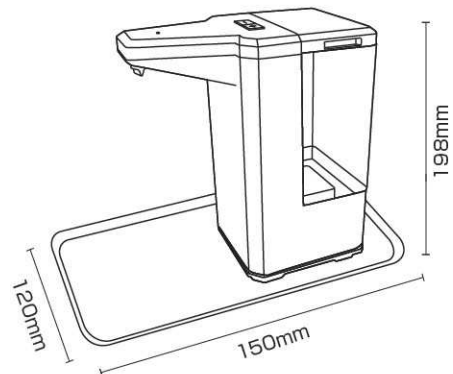

株式会社伸光堂

高知市神田638-24
TEL : 088-834-3434