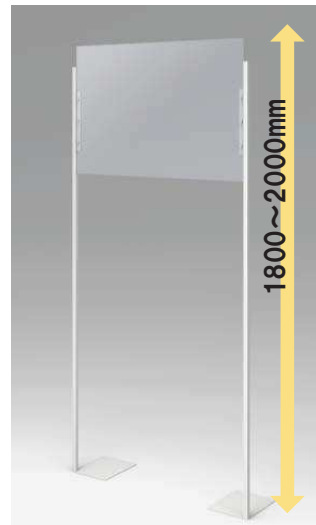

レジスクリーン 〈スタンドタイプ〉

2セット

パネルの高さは2000/1900/1800の位置に調節可能です。

品番	サイズ(mm)
ST2000 (2枚セット)	W948×D250×H1800~2000

仕様 / パネル：ポリカーボネート製 3mm (900×600mm)