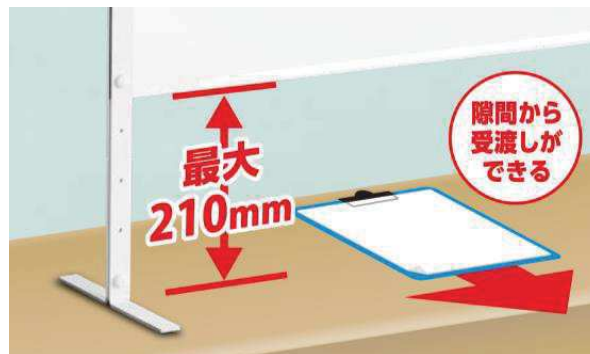

H60Aタイプ(可動式)

H60Aタイプはパネル下部の隙間は10mm/60mm/110mm/160mm/210mmとなります。

タイプ	品番	サイズ(mm)
高さ可動 タイプ 4枚セット	H60A-0659P	W600×D230×H605~805
	H60A-0959P	W900×D230×H605~805
	H60A-1059P	W1000×D230×H605~805
	H60A-1259P	W1200×D230×H605~805
	H60A-1459P	W1400×D230×H605~805

仕様 / パネル：ポリカーボネート製 3mm
脚：スチール、色：クリア