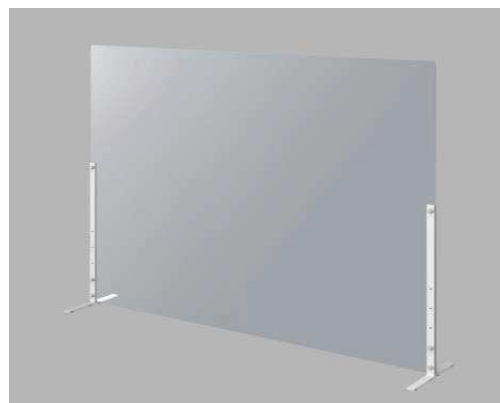

# デスクスクリーン

オフィス・学校・福祉施設・店舗での飛沫予防対策に！

デスクスクリーン H50

6枚セット

**置くだけ簡単設置**

コミュニケーションを疎外しないクリアな仕様で、H495mmでも圧迫感がありません。

**手軽にメンテナンス**

水洗いや中性洗剤でのメンテナンスが容易で衛生的です。

タイプ	品番	サイズ(mm)
H495 固定 6枚セット	H50-0649P	W600×D180×H495
	H50-1049P	W1000×D180×H495
	H50-1249P	W1200×D180×H495
	H50-1449P	W1400×D180×H495

仕様 / パネル：ポリカーボネート製 3mm

脚：スチール・ABS・発泡ポリエチレン、色：クリア

デスクスクリーン H80

4枚セット

ハイタイプ

タイプ	品番	サイズ(mm)
ハイタイプ (H800固定) 4枚セット	H80-1080P	W1000×D230×H800
	H80-1280P	W1200×D230×H800
	H80-1480P	W1400×D230×H800

仕様 / パネル：ポリカーボネート製 3mm

脚：スチール、色：クリア

※100枚以上で特注サイズ承ります。

仕様 / パネル：ポリカーボネート製 3mm  
脚：スチール、色：クリア