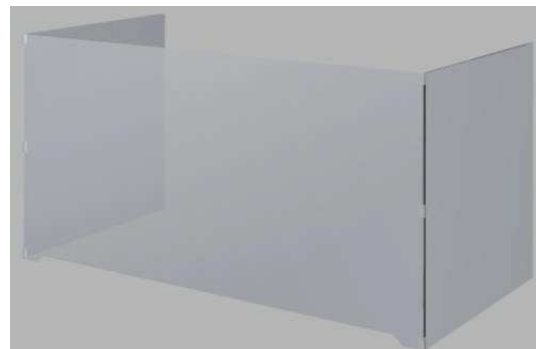

デスクスクリーン CJ60/CJ70 〈コの字型〉

6枚セット(H595)
4枚セット(H700)

ハイタイプも
選べます!

正面パネル下部には20mmの
隙間があります。

タイプ	品番	サイズ(mm)
H595 タイプ 6枚セット	CJ60-0960P	W900×D600×H595
	CJ60-1060P	W1000×D600×H595
	CJ60-1260P	W1200×D600×H595
	CJ60-1460P	W1400×D600×H595

仕様 / パネル : ポリカーボネート製 3mm

タイプ	品番	サイズ(mm)
H700 タイプ 4枚セット	CJ70-0970P	W900×D600×H700
	CJ70-1070P	W1000×D600×H700
	CJ70-1270P	W1200×D600×H700
	CJ70-1470P	W1400×D600×H700

仕様 / パネル : ポリカーボネート製 3mm