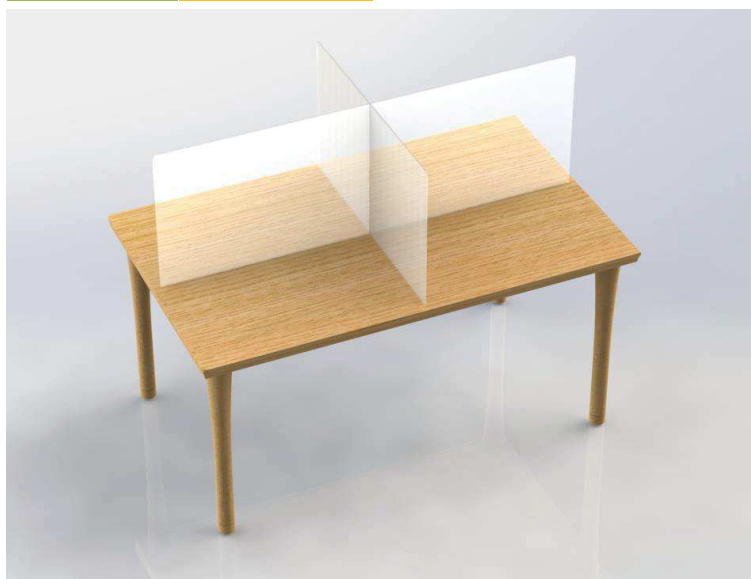

クロススクリーン X145 〈クロスタイプ〉

2枚セット

ハイタイプも
選べます！

パネルを直行させるだけで簡単に設置できます。

タイプ	品番	サイズ(mm)
H495タイプ(2枚セット)	X50-1485-50P	W1400×D850×H495
H800タイプ(2枚セット)	X80-1485-80P	W1400×D850×H800

仕様 / パネル：ポリカーボネート製 3mm(H500)、5mm(H800)