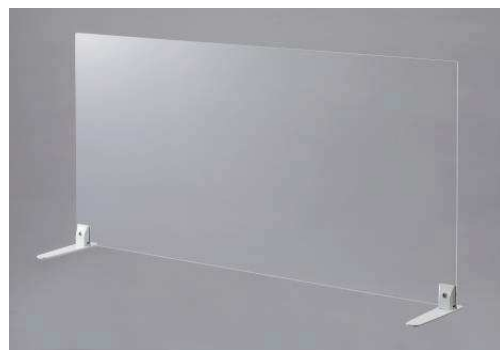

# デスクスクリーン

オフィス・学校・福祉施設・店舗での飛沫予防対策に！

デスクスクリーン H50

6枚セット

**置くだけ簡単設置**

コミュニケーションを疎外しないクリアな仕様で、H495mmでも圧迫感がありません。

**手軽にメンテナンス**

水洗いや中性洗剤でのメンテナンスが容易で衛生的です。

タイプ	品番	サイズ(mm)
H495 固定 6枚セット	H50-0649P	W600×D180×H495
	H50-1049P	W1000×D180×H495
	H50-1249P	W1200×D180×H495
	H50-1449P	W1400×D180×H495

仕様 / パネル：ポリカーボネート製 3mm

脚：スチール・ABS・発泡ポリエチレン、色：クリア

デスクスクリーン H80

4枚セット

ハイタイプ

仕様 / パネル：ポリカーボネート製 3mm  
脚：スチール、色：クリア